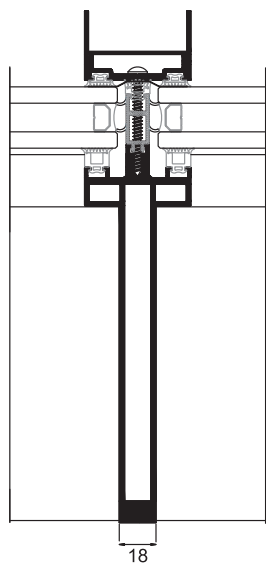

Izolare Termica de 24 mm.